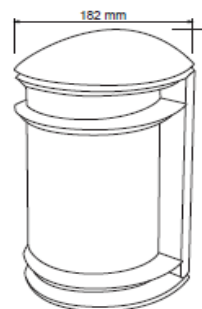

FICHA TÉCNICA

LUMINARIO DE EXTERIOR

Tecno Lite
LA LUZ ES TUYA

H-945/S

CARACTERÍSTICAS

Modelo (s)	H-945/S
Nombre (s)	Urbino
Aplicación	Muro sin lámpara
Material de la carcasa	Aluminio
Terminado	Satinado
Pantalla	PC
Base (portalámpara)	Base Media
Tipo de Lámpara	No Incluye Lámpara