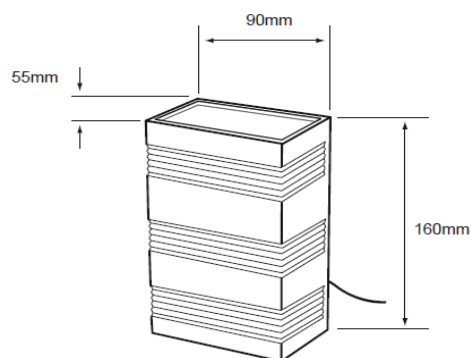

FICHA TÉCNICA

LUMINARIO DE EXTERIOR

Tecno Lite
LA LUZ ES TUYA

HLED-841

*Ver instructivo de instalación

CARACTERÍSTICAS

Modelo (s)	HLED-841
Nombre (s)	Rawenna
Aplicación	Muro LED
Material de la carcasa	Aluminio
Terminado	Negro
Pantalla	PC
Indice de Protección [IP]	55
Base (portalámpara)	NA
Tipo de Lámpara	Integrado LED

PARAMETROS ELÉCTRICOS

Tensión Nominal [V~]	100-240 V ~
Consumo de potencia [W]	6 W
Frecuencia Nominal [Hz]	50/60 Hz
Consumo de Corriente [A]	0.06 - 0.03 A
Factor de Potencia [f.p.]	NA
Flujo luminoso [lm]	300 lm
Temperatura de color [K]	4 000 K
Color de Luz	Blanco Frío
Angulo de Apertura [°]	70 °
IRC	80
Temperatura de Operación	0 - 40 °C