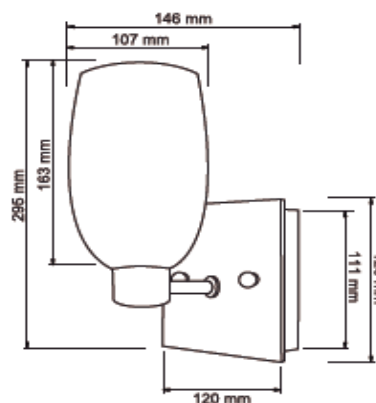

60TL1860MVOP

GENOVA

CARACTERÍSTICAS

Modelo (s):	60TL1860MVOP
Nombre (s):	GENOVA
Aplicación:	Sobreponer en Muro
Material de la carcasa:	Lamina de acero
Terminado:	Cristal opalino
Pantalla:	Cristal opalino
Índice de Protección [IP]:	NA
Base (portalámpara):	E27

PARAMETROS ELÉCTRICOS

Tensión Nominal [V~]:	100 V~-240 V~
Consumo de potencia [W]:	8.5 W
Frecuencia Nominal [Hz]:	50 Hz/60 Hz
Consumo de Corriente [A]:	0.09 A-0.04 A
Temperatura de Operación:	0°-40°C

BENEFICIOS

Garantía:	1 AÑO
Certificación:	NOM-003

OBSERVACIONES:

Lámpara sugerida LED de 8.5 W

Lada sin costo 01 800 777 LITE

1 AÑO DE GARANTÍA

*Iluminación Especializada de Occidente S.A. de C.V.
Av. Dr. Ángel Leaño No.401, 2B Fracc. Los Robles C.P. 45134 Zapopan Jal. México*